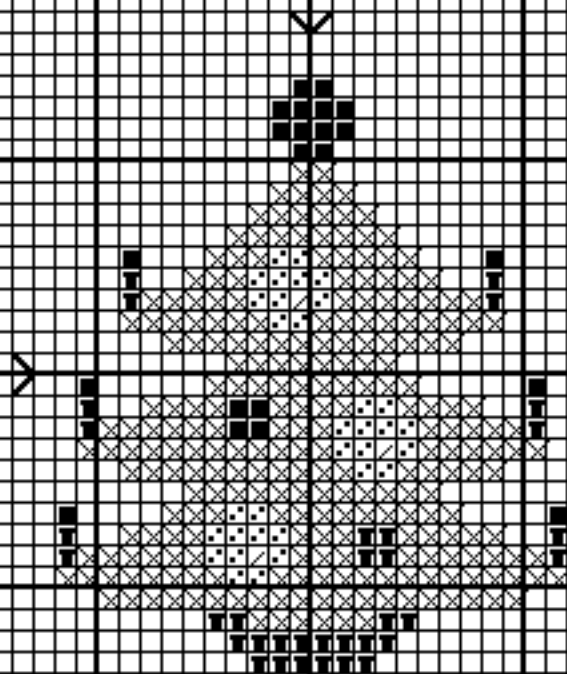

XC 0575 a sapin

DMC art. 117

 602

 321

 742

 701

 blanc